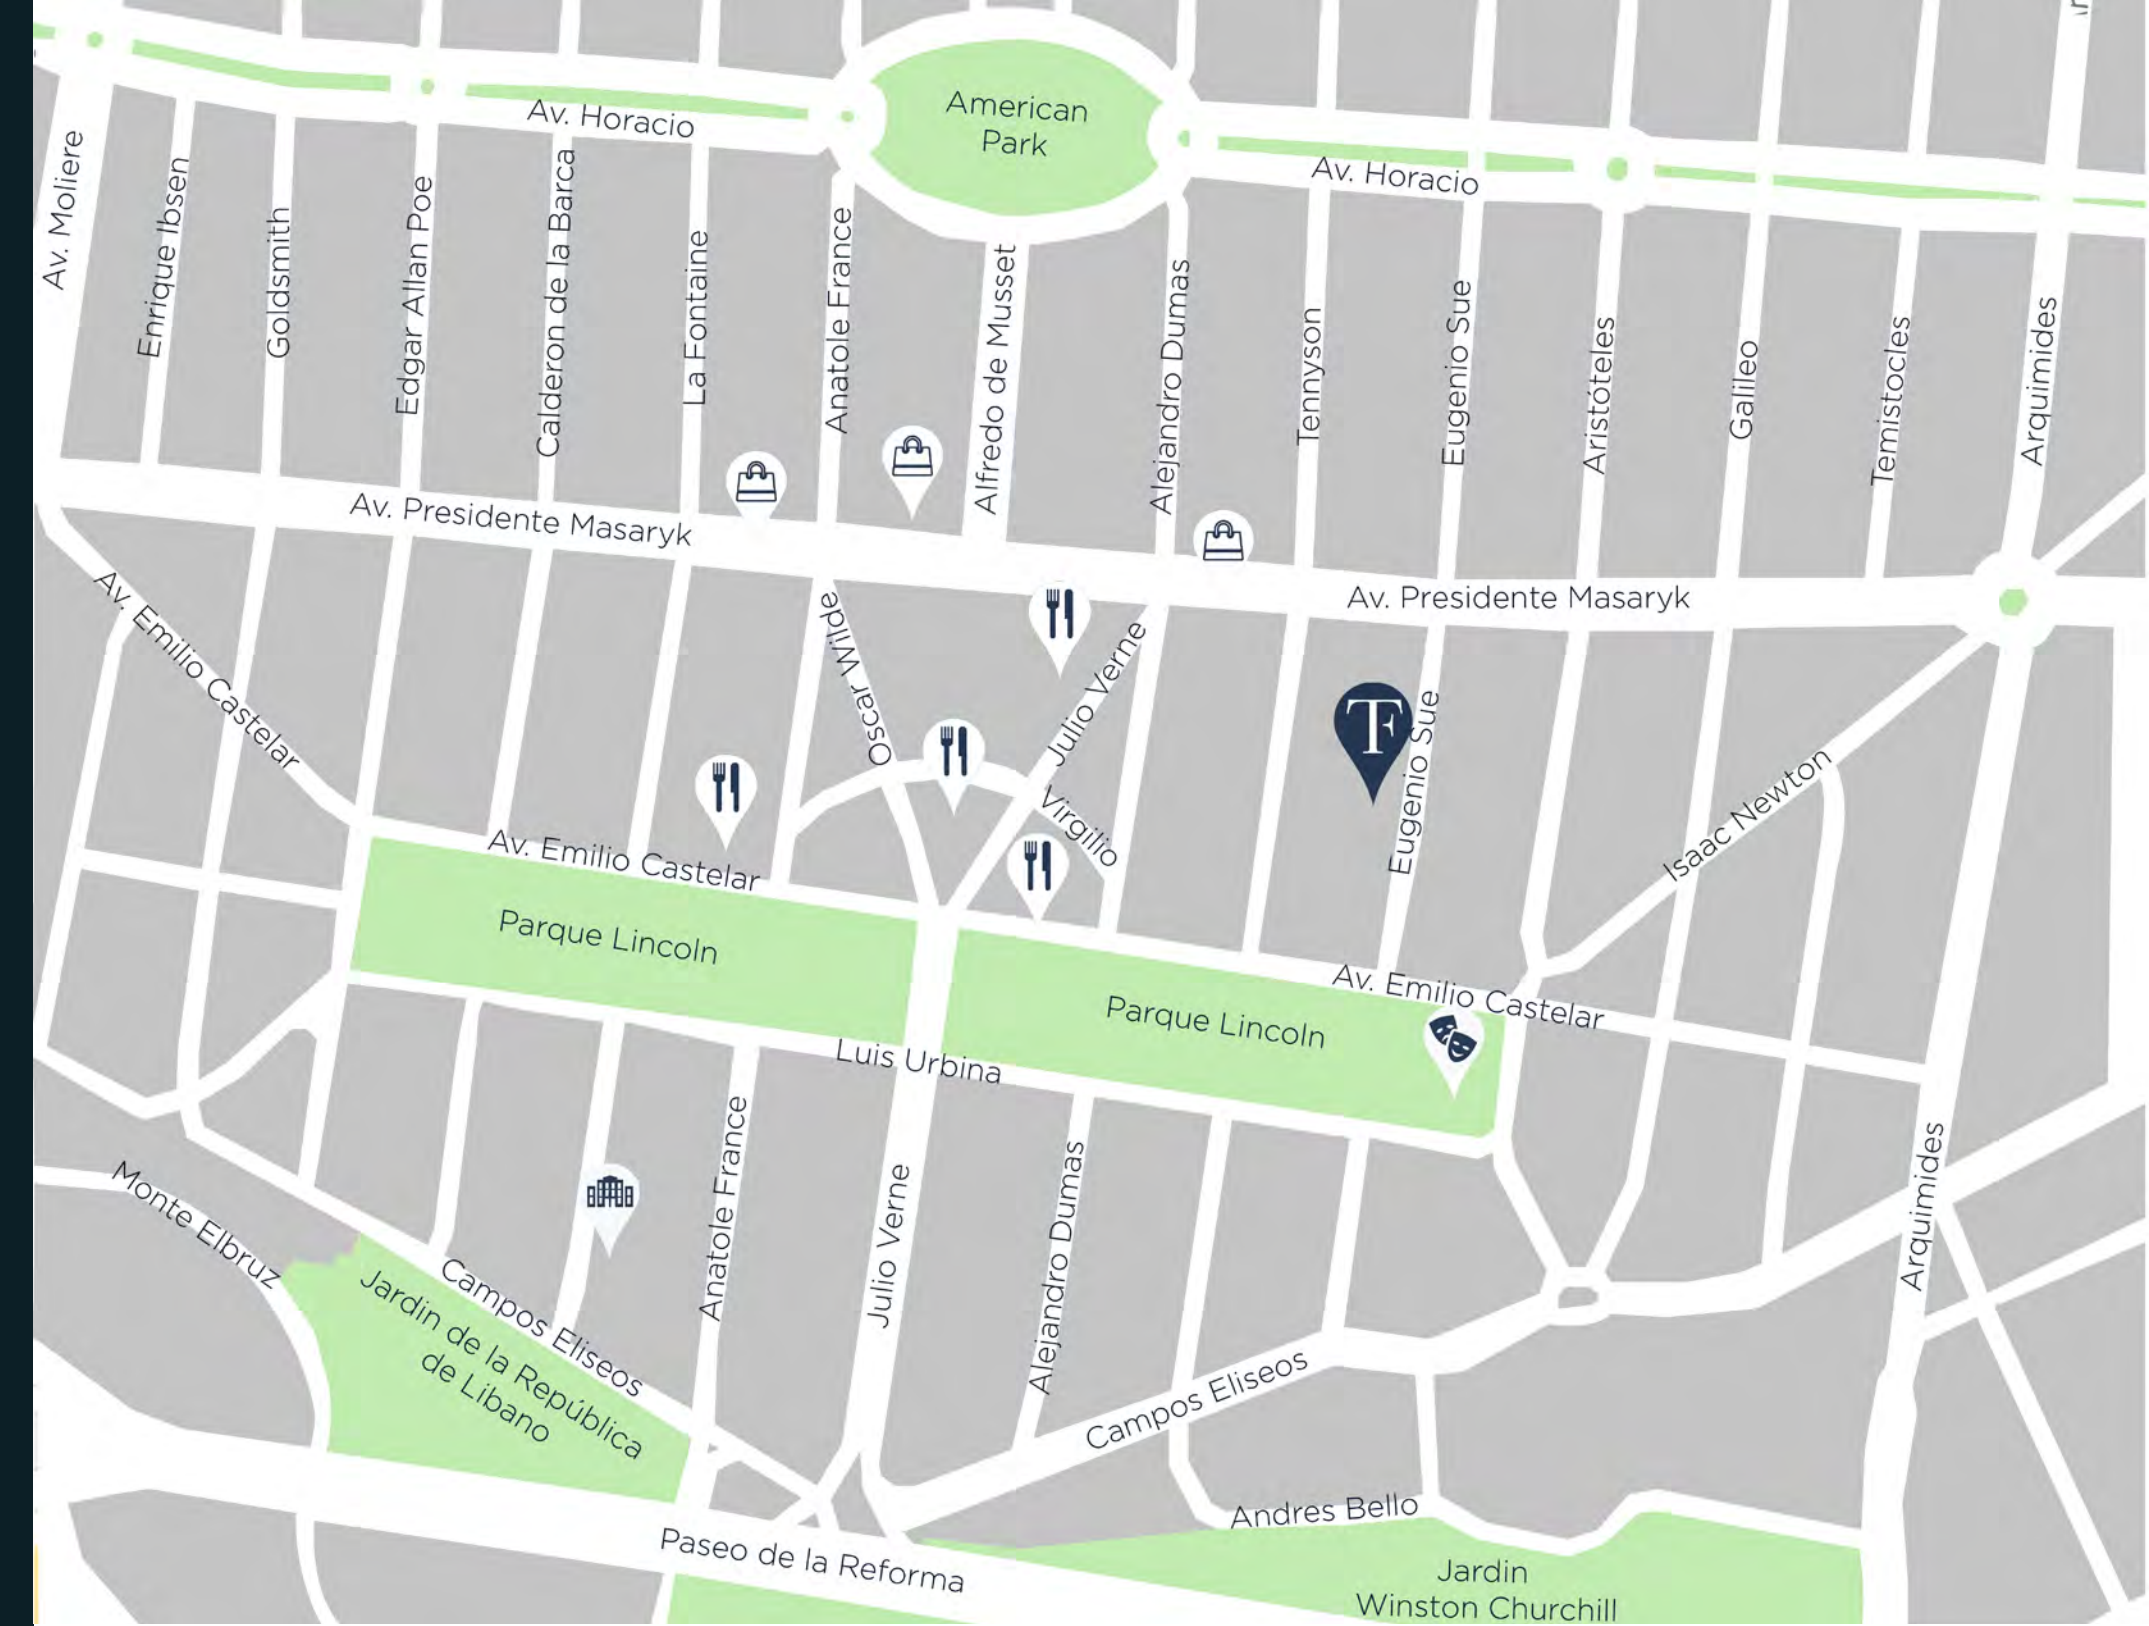

EUCENIO
SUE 58

VIVE POLANCO

EUGENIO SUE 58

Vive en una de las mejores zonas de la Ciudad de México. Eugenio Sue 58 está ubicado a una cuadra del Parque Lincoln donde podrás disfrutar de la zona comercial, entretenimiento y áreas verdes que el corazón de polanco tiene para ti.

Eugenio Sue 58, Colonia Polanco, CDMX.

WALKING DISTANCE!

Fachada

- Departamentos desde 165 hasta 380 m².
- Con terrazas.
- 2 o 3 recámaras.
- Acceso controlado y seguridad las 24 horas.
- 2 y 3 cajones de estacionamiento.
- 1 bodega.